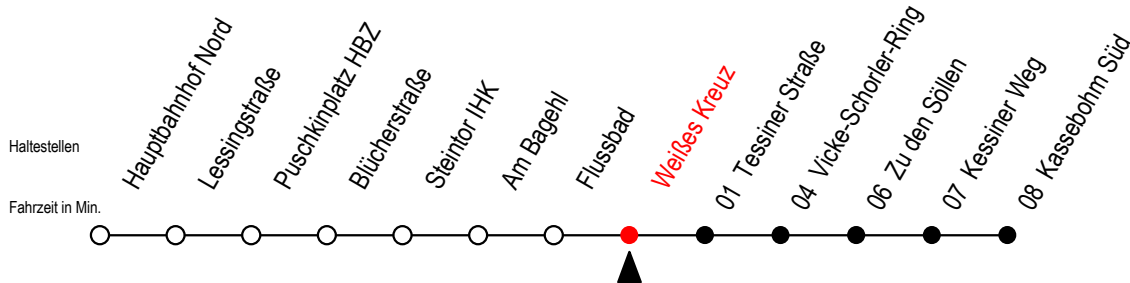

# 22 Weißes Kreuz

Gültig ab 15.08.2022

Alle Angaben ohne Gewähr

Richtung: Kassebohm Süd

## Uhr Montag - Freitag

4	09	32			
5	02	32	50		
6	02	22	34 <sup>S</sup>	42	54 <sup>S</sup>
7	02	22	42		
8	02	22	42		
9	02	22	42		
10	02	22	42		
11	02	22	42		
12	02	22	42		
13	02	22	42		
14	02	22	42		
15	02	22	42		
16	02	22	42		
17	02	22	42		
18	02	22	42		
19	02	27	57		
20	27				

## Uhr Samstag

4	--				
5	--				
6	--				
7	--				
8	--				
9	27	57			
10	27	57			
11	27	57			
12	27	57			
13	27	57			
14	27	57			
15	27	57			
16	27	57			
17	27	57			
18	27	57			
19	27	57			
20	27				

S = fährt an Schultagen - Ferienzeiten siehe Infoblatt