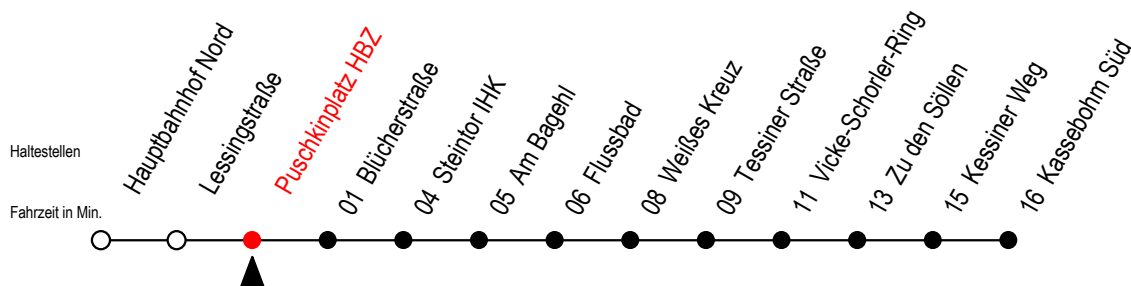

22 Puschkinplatz HBZ

Gültig ab 15.08.2022

Alle Angaben ohne Gewähr

Richtung: Kassebohm Süd

Uhr Montag - Freitag

4	25	55	
5	25	55	
6	15	35	55
7	15	35	55
8	15	35	55
9	15	35	55
10	15	35	55
11	15	35	55
12	15	35	55
13	15	35	55
14	15	35	55
15	15	35	55
16	15	35	55
17	15	35	55
18	15	35	55
19	20	50	
20	20		

Uhr Samstag

4	--	
5	--	
6	--	
7	--	
8	--	
9	20	50
10	20	50
11	20	50
12	20	50
13	20	50
14	20	50
15	20	50
16	20	50
17	20	50
18	20	50
19	20	50
20	20	