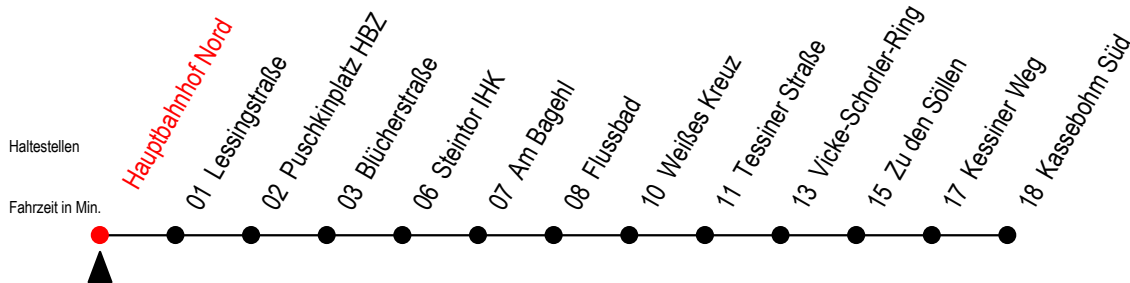

# 22 Hauptbahnhof Nord

Gültig ab 15.08.2022

Alle Angaben ohne Gewähr

Richtung: Kassebohm Süd

## Uhr Montag - Freitag

<b>4</b>	23	53	
<b>5</b>	23	53	
<b>6</b>	13	33	53
<b>7</b>	13	33	53
<b>8</b>	13	33	53
<b>9</b>	13	33	53
<b>10</b>	13	33	53
<b>11</b>	13	33	53
<b>12</b>	13	33	53
<b>13</b>	13	33	53
<b>14</b>	13	33	53
<b>15</b>	13	33	53
<b>16</b>	13	33	53
<b>17</b>	13	33	53
<b>18</b>	13	33	53
<b>19</b>	18	48	
<b>20</b>	18		

## Uhr Samstag

<b>4</b>	--	
<b>5</b>	--	
<b>6</b>	--	
<b>7</b>	--	
<b>8</b>	--	
<b>9</b>	18	48
<b>10</b>	18	48
<b>11</b>	18	48
<b>12</b>	18	48
<b>13</b>	18	48
<b>14</b>	18	48
<b>15</b>	18	48
<b>16</b>	18	48
<b>17</b>	18	48
<b>18</b>	18	48
<b>19</b>	18	48
<b>20</b>	18	