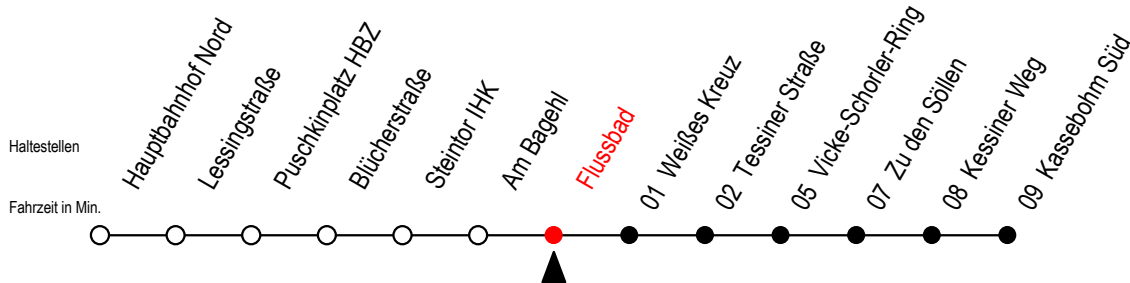

22 Flussbad

Gültig ab 15.08.2022

Alle Angaben ohne Gewähr

Richtung: Kassebohm Süd

Uhr Montag - Freitag

4	07	30			
5	00	30	48		
6	01	21	32 ^S	41	52 ^S
7	01	21	41		
8	01	21	41		
9	01	21	41		
10	01	21	41		
11	01	21	41		
12	01	21	41		
13	01	21	41		
14	01	21	41		
15	01	21	41		
16	01	21	41		
17	01	21	41		
18	01	21	41		
19	01	25	55		
20	25				

Uhr Samstag

4	--				
5	--				
6	--				
7	--				
8	--				
9	25	55			
10	25	55			
11	25	55			
12	25	55			
13	25	55			
14	25	55			
15	25	55			
16	25	55			
17	25	55			
18	25	55			
19	25	55			
20	25				

S = fährt an Schultagen - Ferienzeiten siehe Infoblatt