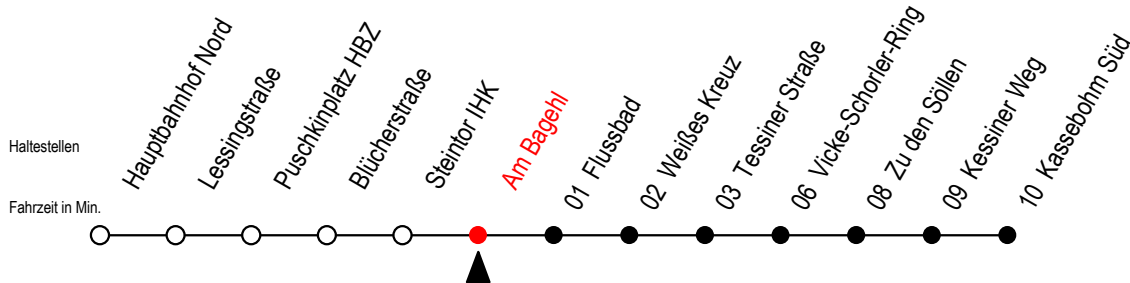

22 Am Bagehl

Gültig ab 15.08.2022

Alle Angaben ohne Gewähr

Richtung: Kassebohm Süd

Uhr Montag - Freitag

4	06	30		
5	00	30	48	
6	00	20	32 ^S	40 52 ^S
7	00	20	40	
8	00	20	40	
9	00	20	40	
10	00	20	40	
11	00	20	40	
12	00	20	40	
13	00	20	40	
14	00	20	40	
15	00	20	40	
16	00	20	40	
17	00	20	40	
18	00	20	40	
19	00	25	55	
20	25			

Uhr Samstag

4	--	
5	--	
6	--	
7	--	
8	--	
9	25	55
10	25	55
11	25	55
12	25	55
13	25	55
14	25	55
15	25	55
16	25	55
17	25	55
18	25	55
19	25	55
20	25	

S = fährt an Schultagen - Ferienzeiten siehe Infoblatt