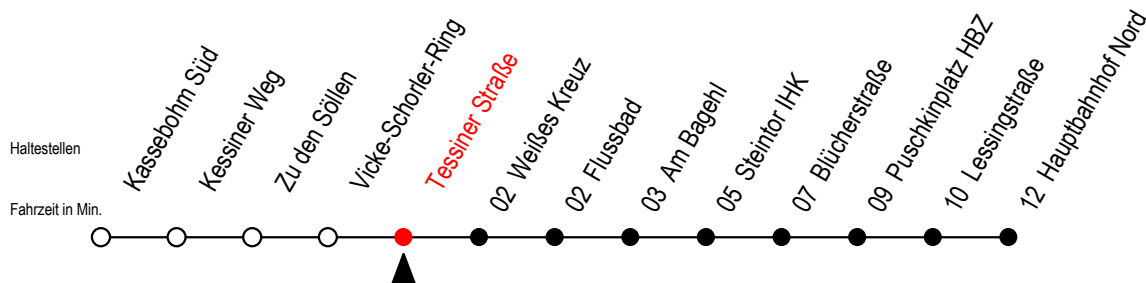

# 22 Tessiner Straße

Gültig ab 15.08.2022

Alle Angaben ohne Gewähr

**Richtung: Hauptbahnhof Nord**

## Uhr Montag - Freitag

**A** = fährt ab Hbf Nord weiter als Linie 27

**S** = fährt an Schultagen - Ferienzeiten siehe Infoblatt

**B** = fährt ab Hbf. Nord weiter als Linie 27 bis Mendelejewstraße