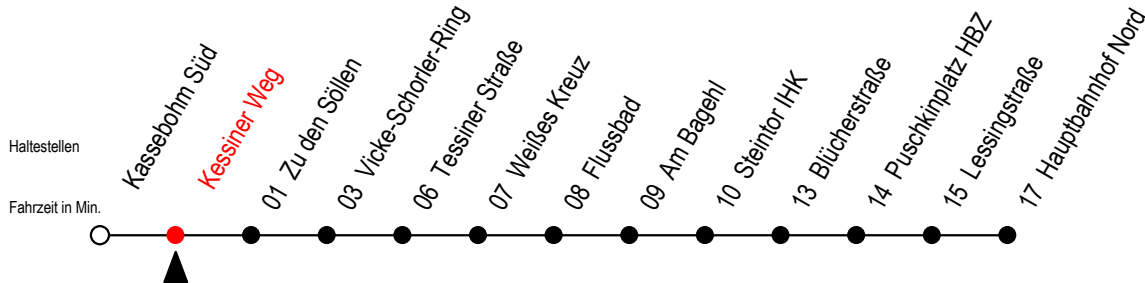

# 22 Kessiner Weg

Gültig ab 15.08.2022

Alle Angaben ohne Gewähr

Richtung: Hauptbahnhof Nord

## Uhr Montag - Freitag

<b>4</b>	19	49		
<b>5</b>	19	42		
<b>6</b>	02	22	42	52 <sup>AS</sup>
<b>7</b>	02	12 <sup>BS</sup>	22	42
<b>8</b>	02	22	42	
<b>9</b>	02	22	42	
<b>10</b>	02	22	42	
<b>11</b>	02	22	42	
<b>12</b>	02	22	42	
<b>13</b>	02	22	42	
<b>14</b>	02	22	42	
<b>15</b>	02	22	42	
<b>16</b>	02	22	42	
<b>17</b>	02	22	42	
<b>18</b>	02	26	56	
<b>19</b>	26	56		
<b>20</b>	26			

A = fährt ab Hbf Nord weiter als Linie 27

S = fährt an Schultagen - Ferienzeiten siehe Infoblatt

B = fährt ab Hbf. Nord weiter als Linie 27 bis Mendelejewstraße