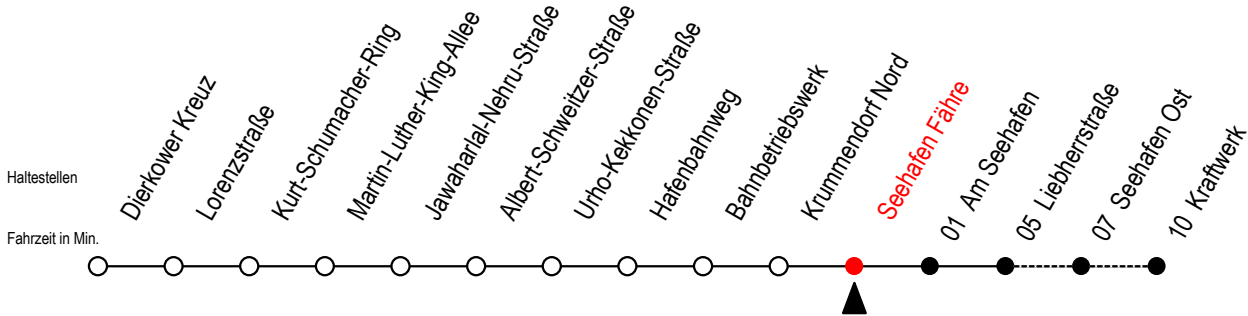

# 19 Seehafen Fähre

Gültig ab 03.09.2022

Alle Angaben ohne Gewähr

Richtung: Liebherrstraße - mit Fahrten zum Kraftwerk

Bitte beachten Sie auch die Linie 49

## Uhr Montag - Donnerstag

4	36
5	17 41
6	01 31 <sup>K</sup>
7	01 <sup>K</sup> 31
8	01 31
12	13 31
13	01 31
14	01 31
15	01 31
16	01 <sup>K</sup> 31
17	01 31
18	01 31
19	01

## Uhr Freitag

4	36
5	17 41
6	01 31 <sup>K</sup>
7	01 <sup>K</sup> 31
8	01 31
12	13 31
13	01 31 <sup>K</sup>
14	01 31
15	01 31
16	01 31
17	01 31
18	01 31
19	01

K = fährt bis Kraftwerk