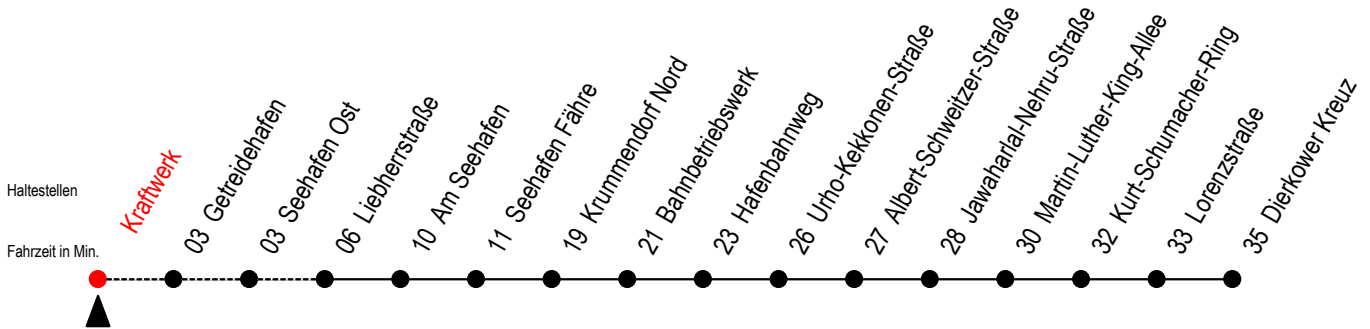

# 19 Kraftwerk

Gültig ab 03.09.2022

Alle Angaben ohne Gewähr

**Richtung: Seehafen Fähre - Dierkower Kreuz**

F = fährt bis Seehafen Fähre