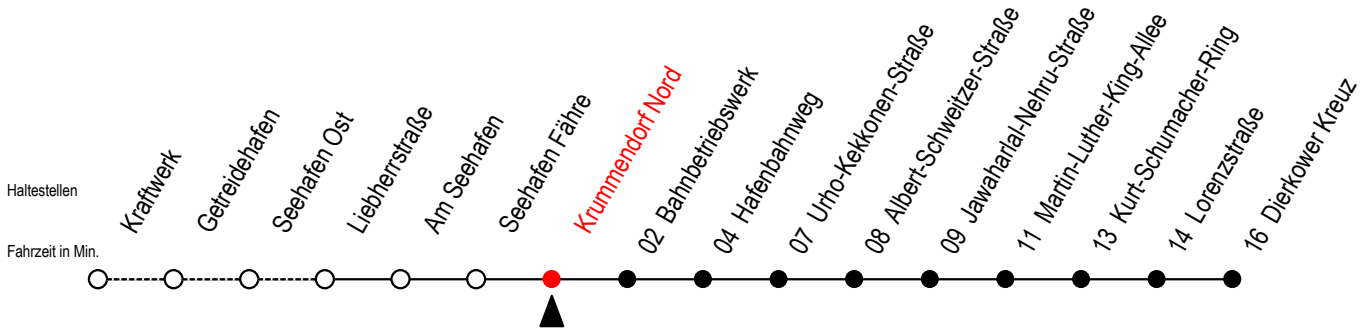

19 Krummendorf Nord

Gültig ab 03.09.2022

Alle Angaben ohne Gewähr

Richtung: Dierkower Kreuz

Bitte beachten Sie auch die Linie 49

Uhr Montag - Freitag

5	20	
6	04	
7	04	
8	04	49
9	04	
10	04	
11	04	
12	04	
13	04	
14	04	
15	04	
16	04	
17	04	
18	04	
19	04	30