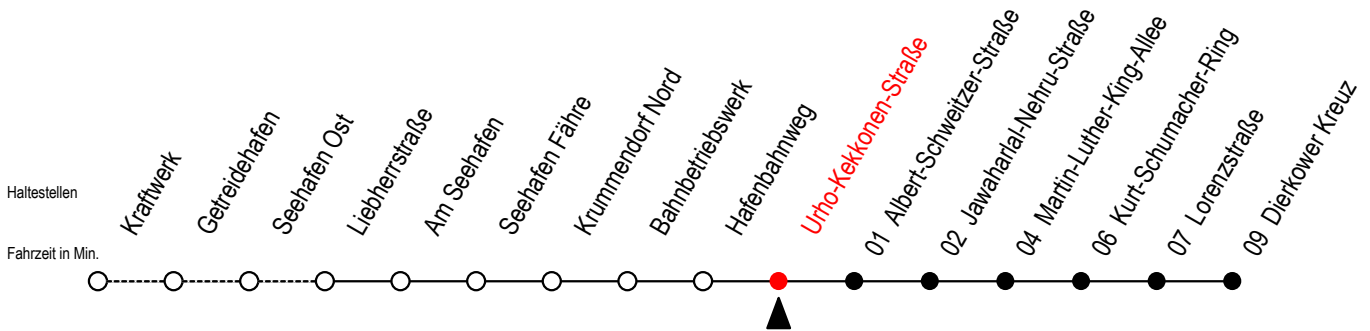

19 Urho-Kekkonen-Straße

Gültig ab 03.09.2022

Alle Angaben ohne Gewähr

Richtung: Dierkower Kreuz

Bitte beachten Sie auch die Linie 49

Uhr Montag - Freitag

5	26	
6	10	
7	10	
8	10	55
9	10	
10	10	
11	10	
12	10	
13	10	
14	10	
15	10	
16	10	
17	10	
18	10	
19	10	36