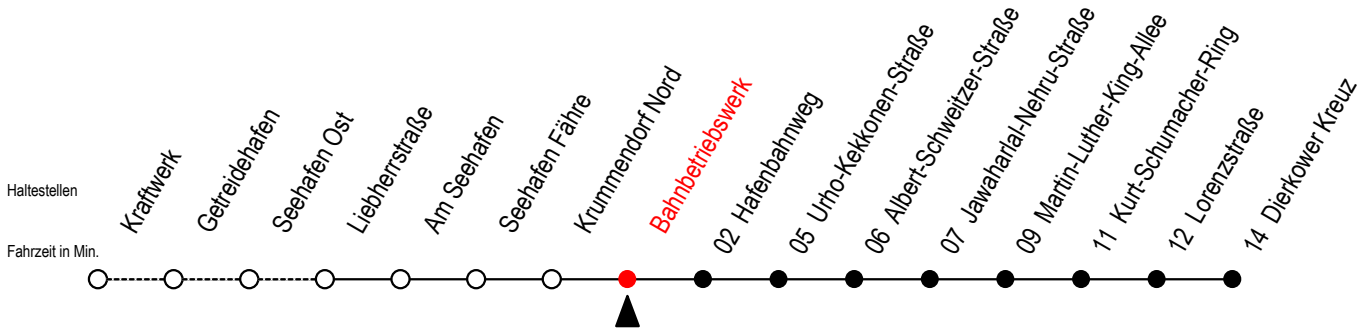

19 Bahnbetriebswerk

Gültig ab 03.09.2022

Alle Angaben ohne Gewähr

Richtung: Dierkower Kreuz

Bitte beachten Sie auch die Linie 49

Uhr Montag - Freitag

5	21	
6	05	
7	05	
8	05	50
9	05	
10	05	
11	05	
12	05	
13	05	
14	05	
15	05	
16	05	
17	05	
18	05	
19	05	31