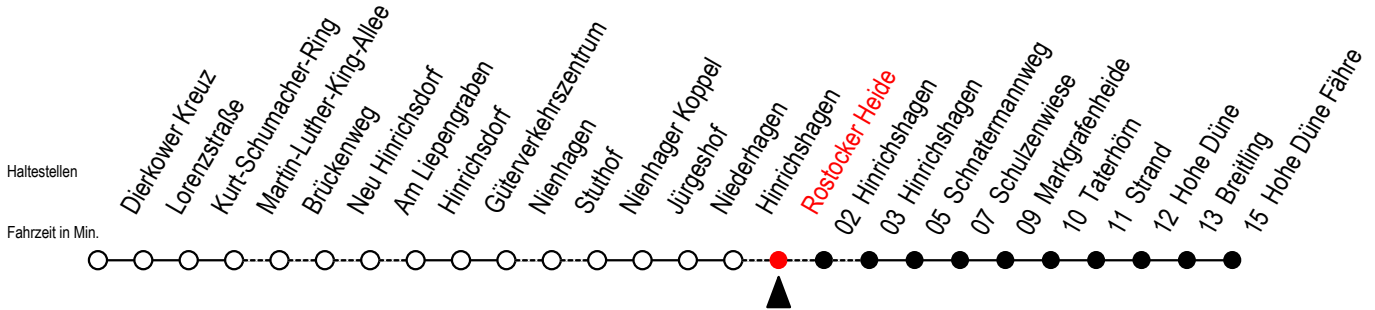

18 Rostocker Heide

Gültig ab 15.08.2022

Alle Angaben ohne Gewähr

Richtung: Hohe Düne Fähre

Uhr Montag - Freitag

6 | 50