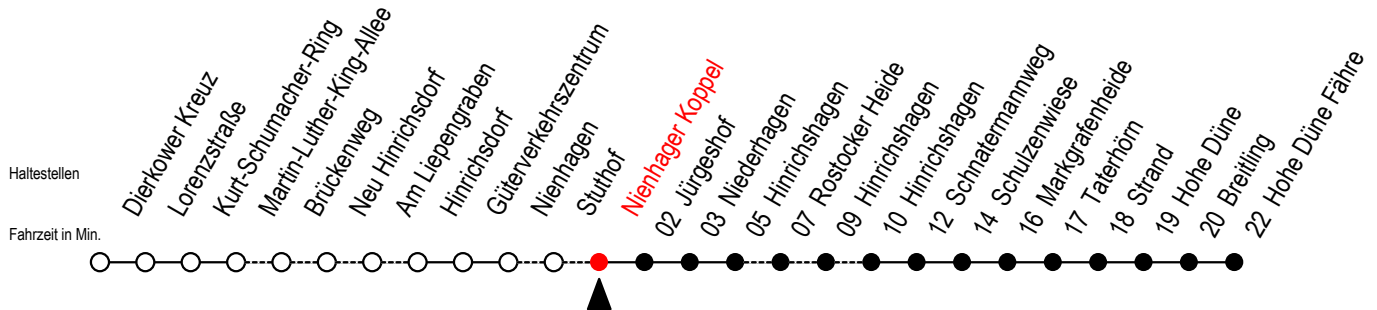

# 18 Nienhager Koppel

Gültig ab 15.08.2022

Alle Angaben ohne Gewähr

Richtung: Hohe Düne Fähre

## Uhr Montag - Freitag

R = fährt über Rostocker Heide

F = fährt vom 02.07. bis 28.08.2022