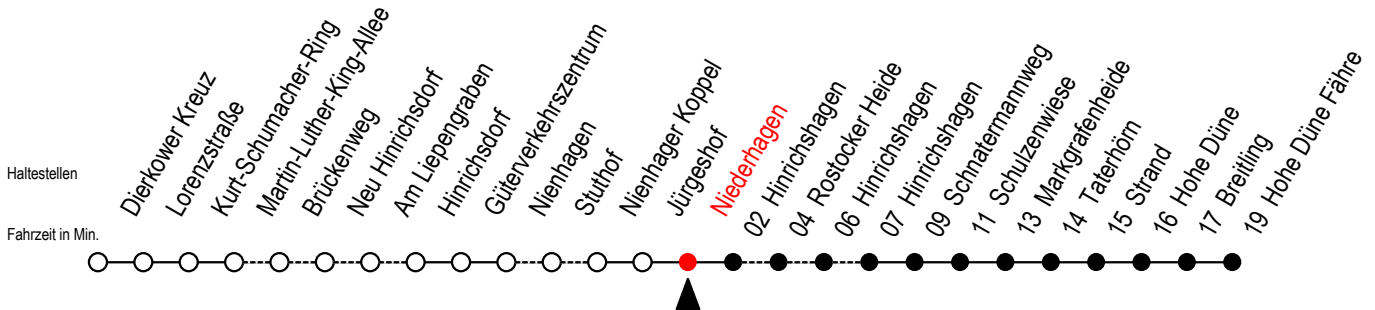

18 Niederhagen

Gültig ab 15.08.2022

Alle Angaben ohne Gewähr

Richtung: Hohe Düne Fähre

Uhr Montag - Freitag

Uhr Samstag

Uhr Sonntag - Feiertag

4	11	4	--	4	--
5	--	5	11	5	11
6	01 46 ^R	6	--	6	--
7	51	7	51	7	--
8	51	8	51	8	51
9	51	9	51	9	51
10	51	10	11 ^F 51	10	11 ^F 51
11	51	11	51	11	51
12	51	12	51	12	51
13	51	13	51	13	51
14	51	14	51	14	51
15	51	15	51	15	51
16	51	16	51	16	51
17	51	17	51	17	51
18	51	18	51	18	51
19	51	19	51	19	51
22	11	22	11	22	11

R = fährt über Rostocker Heide

F = fährt vom 02.07. bis 28.08.2022