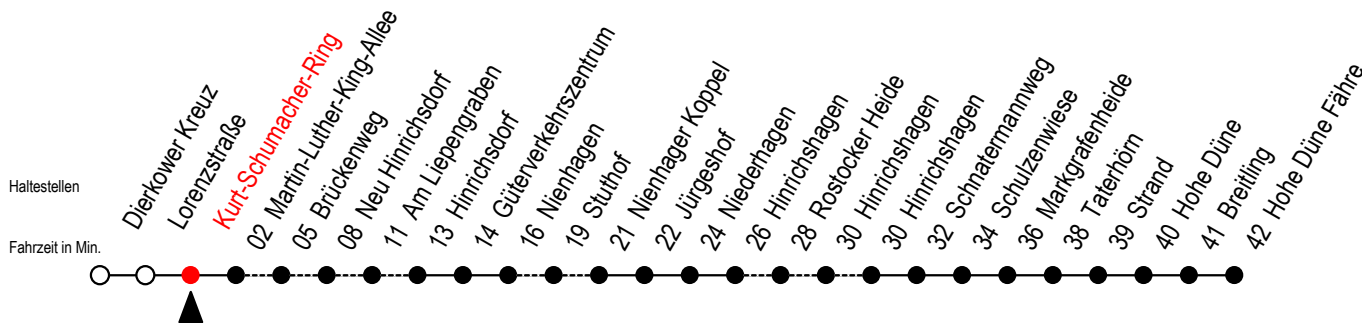

18 Kurt-Schumacher-Ring

Gültig ab 15.08.2022

Alle Angaben ohne Gewähr

Richtung: Hohe Düne Fähre

Uhr Montag - Freitag

Uhr Samstag

Uhr Sonntag - Feiertag

| | | | | | |
|----|-------------------|----|---------------------------------|----|---------------------------------|
| 3 | 54 ^L | 3 | -- | 3 | -- |
| 4 | -- | 4 | 56 | 4 | 56 |
| 5 | 40 ^L | 5 | -- | 5 | -- |
| 6 | 25 ^{LR} | 6 | -- | 6 | -- |
| 7 | 30 ^L | 7 | 30 ^X | 7 | -- |
| 8 | 24 ^{WLX} | 8 | 32 | 8 | 32 |
| 9 | 30 ^L | 9 | 30 ^X 52 ^F | 9 | 30 ^X 52 ^F |
| 10 | 30 ^X | 10 | 32 | 10 | 32 |
| 11 | 32 | 11 | 30 ^X | 11 | 30 ^X |
| 12 | 30 ^X | 12 | 32 | 12 | 32 |
| 13 | 28 ^{LX} | 13 | 30 ^X | 13 | 30 ^X |
| 14 | 30 ^X | 14 | 32 | 14 | 32 |
| 15 | 30 ^X | 15 | 30 ^X | 15 | 30 ^X |
| 16 | 32 | 16 | 32 | 16 | 32 |
| 17 | 32 | 17 | 30 ^X | 17 | 30 ^X |
| 18 | 30 ^X | 18 | 32 | 18 | 32 |
| 19 | 30 ^X | 19 | 30 ^X | 19 | 30 ^X |
| 21 | 50 ^{VX} | 21 | 50 ^X | 21 | 50 ^X |

L = fährt über Am Liepengraben

W = fährt über Brückenweg

F = fährt vom 02.07. bis 28.08.2022

R = fährt über Rostocker Heide

X = fährt über Stuthof

V = fährt bei Bedarf über Am Liepengraben