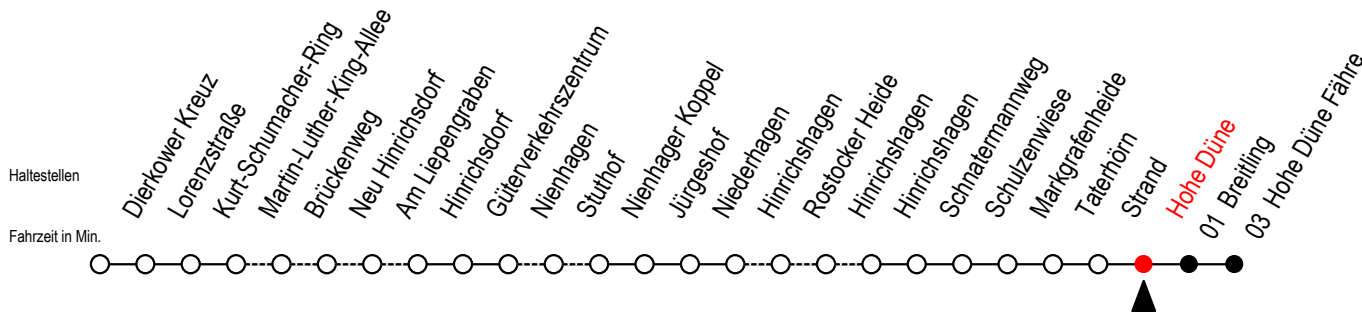

18 Hohe Düne

Gültig ab 15.08.2022

Alle Angaben ohne Gewähr

Richtung: Hohe Düne Fähre

Uhr Montag - Freitag

Uhr Samstag

Uhr Sonntag - Feiertag

4	23	4	--	4	--
5	--	5	22	5	22
6	12	6	--	6	--
7	02	7	--	7	--
8	02	8	02	8	--
9	02	9	02	9	02
10	02	10	02 22 ^F	10	02 22 ^F
11	02	11	02	11	02
12	02	12	02	12	02
13	02	13	02	13	02
14	02	14	02	14	02
15	02	15	02	15	02
16	02	16	02	16	02
17	02	17	02	17	02
18	02	18	02	18	02
19	02	19	02	19	02
20	02	20	02	20	02
22	22	22	22	22	22

F = fährt vom 02.07. bis 28.08.2022