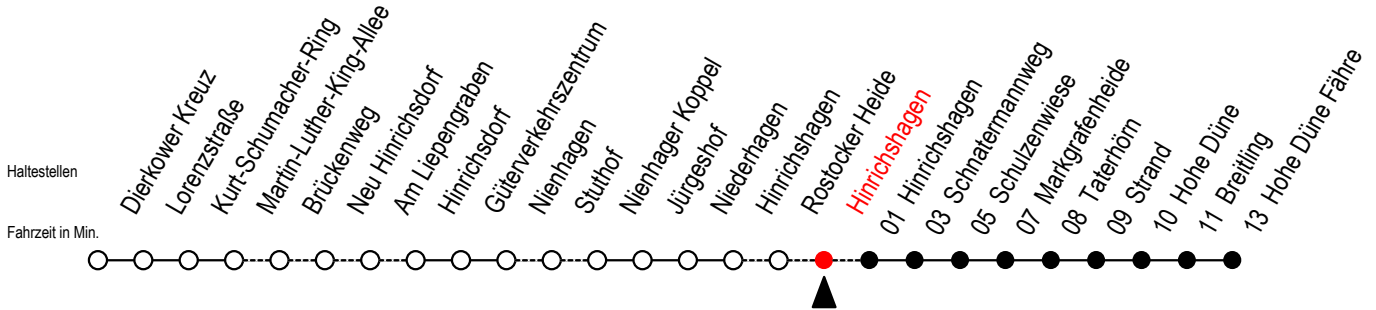

# 18 Hinrichshagen

Gültig ab 15.08.2022

Alle Angaben ohne Gewähr

Richtung: Hohe Düne Fähre

Uhr Montag - Freitag

6 | 52