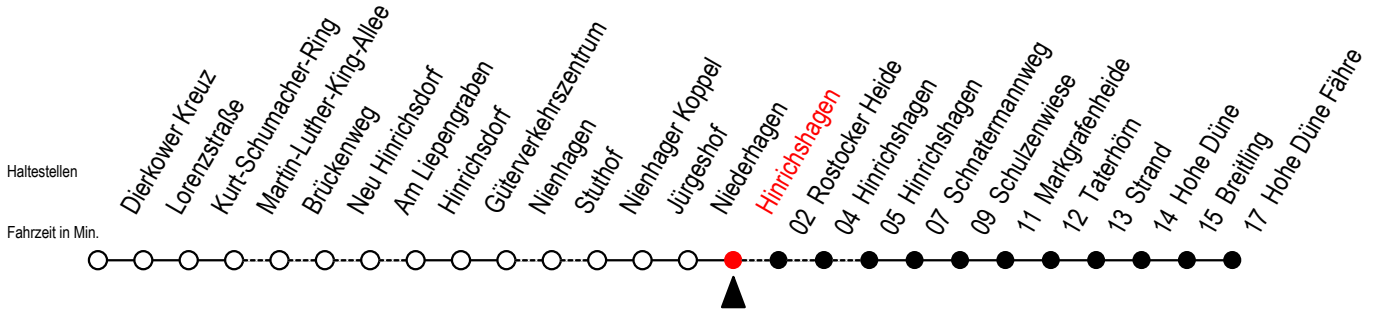

18 Hinrichshagen

Gültig ab 15.08.2022

Alle Angaben ohne Gewähr

Richtung: Hohe Düne Fähre

Uhr Montag - Freitag

6 | 48^R

R = fährt über Rostocker Heide