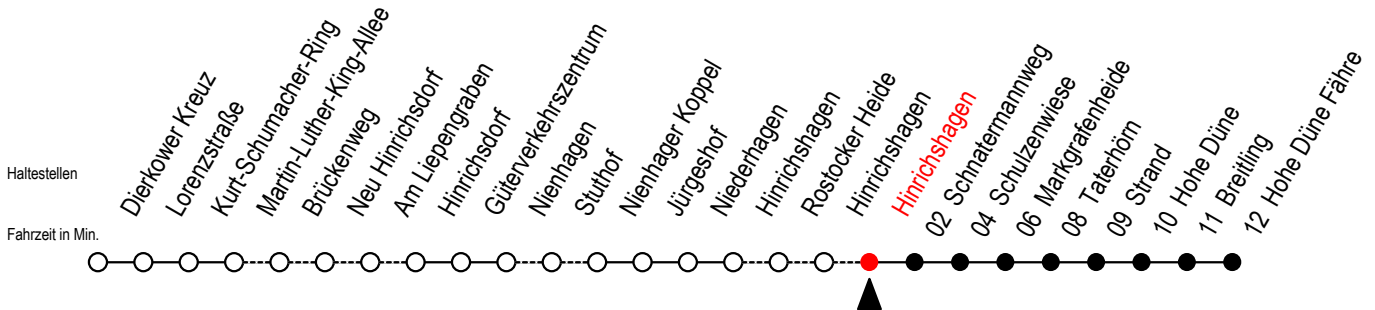

18 Hinrichshagen

Gültig ab 15.08.2022

Alle Angaben ohne Gewähr

Richtung: Hohe Düne Fähre

Uhr Montag - Freitag

Uhr Samstag

Uhr Sonntag - Feiertag

4	13	4	--	4	--
5	--	5	13	5	13
6	03 53	6	--	6	--
7	53	7	53	7	--
8	53	8	53	8	53
9	53	9	53	9	53
10	53	10	13 ^F 53	10	13 ^F 53
11	53	11	53	11	53
12	53	12	53	12	53
13	53	13	53	13	53
14	53	14	53	14	53
15	53	15	53	15	53
16	53	16	53	16	53
17	53	17	53	17	53
18	53	18	53	18	53
19	53	19	53	19	53
22	13	22	13	22	13

F = fährt vom 02.07. bis 28.08.2022