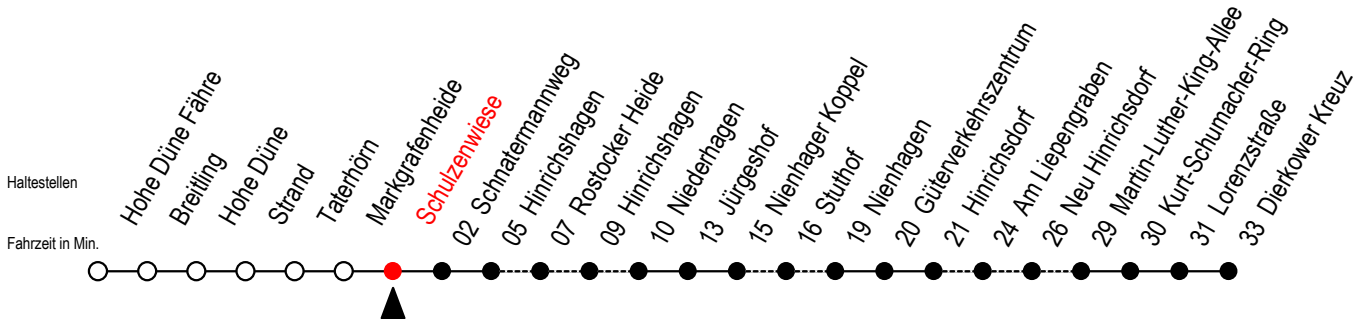

18 Schulzenwiese

Gültig ab 15.08.2022

Alle Angaben ohne Gewähr

Richtung: Dierkower Kreuz

Uhr Montag - Freitag

Uhr Samstag

Uhr Sonntag - Feiertag

5	54	5	--	5	--
6	54 ^X	6	--	6	--
7	54	7	54 ^X	7	--
8	54 ^X	8	54	8	54
9	54	9	54 ^X	9	54 ^X
10	54 ^X	10	54	10	54
11	54	11	54 ^X	11	54 ^X
12	54 ^L	12	54	12	54
13	54 ^L	13	54 ^X	13	54 ^X
14	54 ^L	14	54	14	54
15	54 ^L	15	54 ^X	15	54 ^X
16	54 ^L	16	54	16	54
17	54 ^L	17	54 ^X	17	54 ^X
18	54 ^R	18	54	18	54
19	54	19	34 ^F 54 ^X	19	34 ^F 54 ^X
21	54 ^L	21	54	21	54
0	14	0	14	0	14

X = fährt über Stuthof

R = fährt über Rostocker Heide

L = fährt über Am Liepengraben

F = fährt vom 02.07. bis 28.08.2022