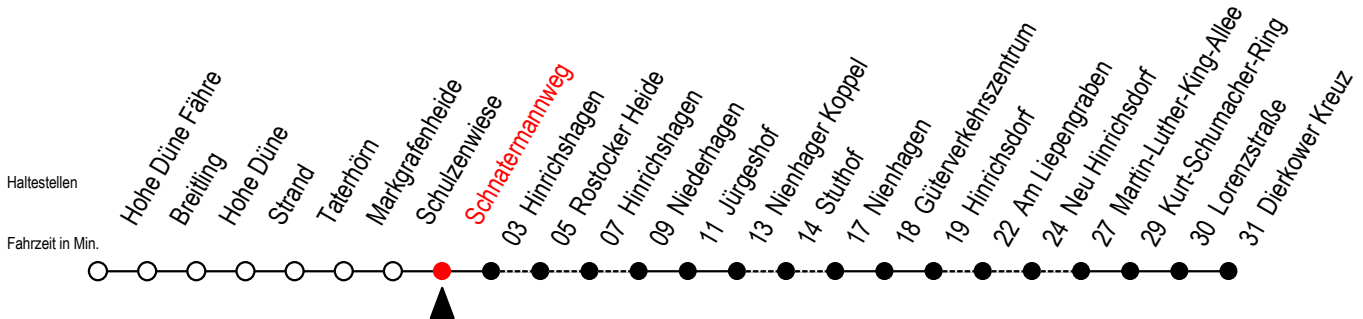

18 Schnatermannweg

Gültig ab 15.08.2022

Alle Angaben ohne Gewähr

Richtung: Dierkower Kreuz

Uhr Montag - Freitag

Uhr Samstag

Uhr Sonntag - Feiertag

5	55	5	--	5	--
6	56 ^X	6	--	6	--
7	56	7	56 ^X	7	--
8	56 ^X	8	56	8	56
9	56	9	56 ^X	9	56 ^X
10	56 ^X	10	56	10	56
11	56	11	56 ^X	11	56 ^X
12	56 ^L	12	56	12	56
13	56 ^L	13	56 ^X	13	56 ^X
14	56 ^L	14	56	14	56
15	56 ^L	15	56 ^X	15	56 ^X
16	56 ^L	16	56	16	56
17	56 ^L	17	56 ^X	17	56 ^X
18	56 ^R	18	56	18	56
19	56	19	36 ^F 56 ^X	19	36 ^F 56 ^X
21	55 ^L	21	55	21	55
0	15	0	15	0	15

X = fährt über Stuthof

R = fährt über Rostocker Heide

L = fährt über Am Liepengraben

F = fährt vom 02.07. bis 28.08.2022