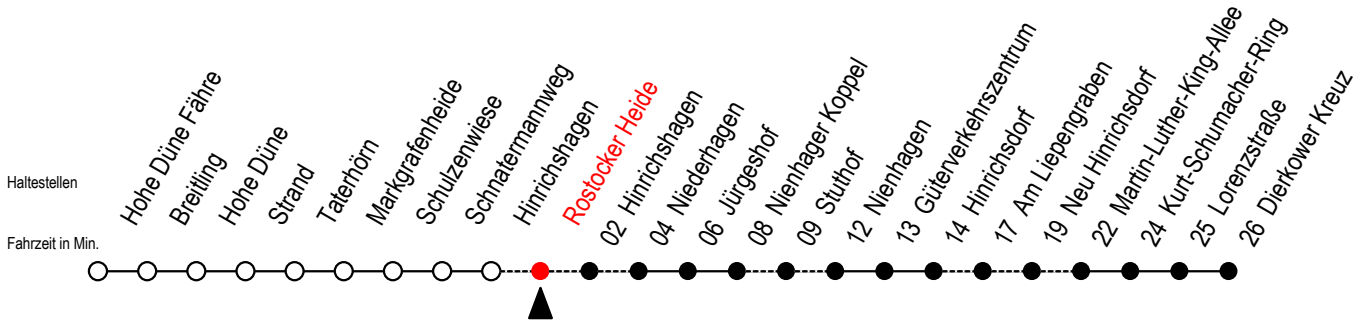

# 18 Rostocker Heide

Gültig ab 15.08.2022

Alle Angaben ohne Gewähr

**Richtung: Dierkower Kreuz**

**Uhr Montag - Freitag**

**19 | 01**