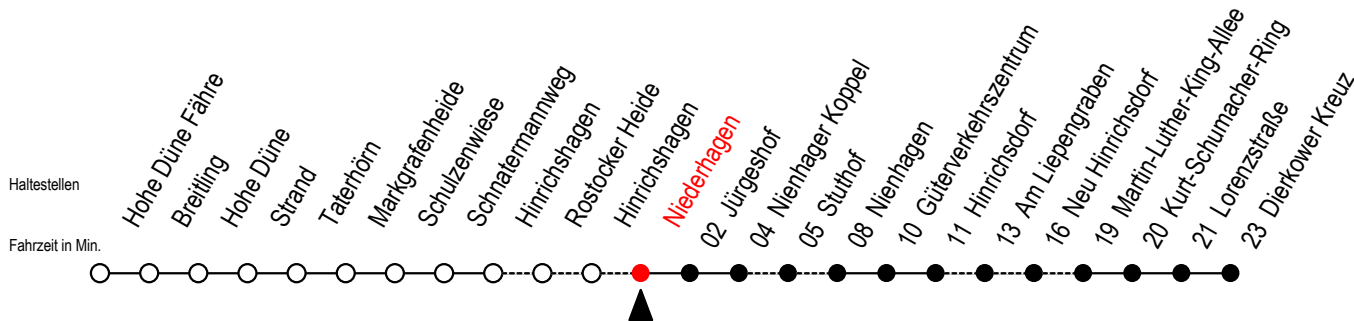

18 Niederhagen

Gültig ab 15.08.2022

Alle Angaben ohne Gewähr

Richtung: Dierkower Kreuz

Uhr Montag - Freitag

Uhr Samstag

Uhr Sonntag - Feiertag

5	59	5	--	5	--
7	00 ^X	7	--	7	--
8	00	8	00 ^X	8	--
9	00 ^X	9	00	9	00
10	00	10	00 ^X	10	00 ^X
11	00 ^X	11	00	11	00
12	00	12	00 ^X	12	00 ^X
13	00 ^L	13	00	13	00
14	00 ^L	14	00 ^X	14	00 ^X
15	00 ^L	15	00	15	00
16	00 ^L	16	00 ^X	16	00 ^X
17	00 ^L	17	00	17	00
18	00 ^L	18	00 ^X	18	00 ^X
19	05	19	00 40 ^F	19	00 40 ^F
20	00	20	00 ^X	20	00 ^X
21	59 ^L	21	59	21	59
0	19	0	19	0	19

X = fährt über Stuthof

L = fährt über Am Liepengraben

F = fährt vom 02.07. bis 28.08.2022