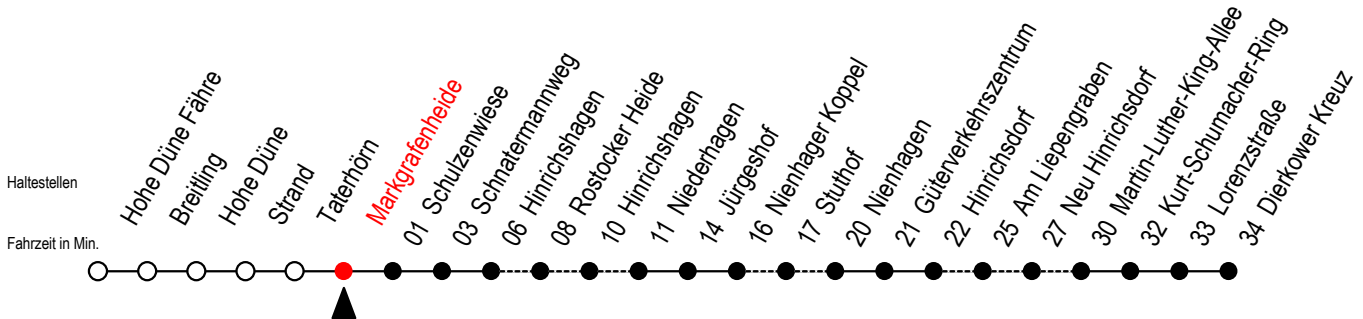

18 Markgrafenheide

Gültig ab 15.08.2022

Alle Angaben ohne Gewähr

Richtung: Dierkower Kreuz

Uhr Montag - Freitag

Uhr Samstag

Uhr Sonntag - Feiertag

5	53	5	--	5	--
6	53 ^X	6	--	6	--
7	53	7	53 ^X	7	--
8	53 ^X	8	53	8	53
9	53	9	53 ^X	9	53 ^X
10	53 ^X	10	53	10	53
11	53	11	53 ^X	11	53 ^X
12	53 ^L	12	53	12	53
13	53 ^L	13	53 ^X	13	53 ^X
14	53 ^L	14	53	14	53
15	53 ^L	15	53 ^X	15	53 ^X
16	53 ^L	16	53	16	53
17	53 ^L	17	53 ^X	17	53 ^X
18	53 ^R	18	53	18	53
19	53	19	33 ^F 53 ^X	19	33 ^F 53 ^X
21	53 ^L	21	53	21	53
0	13	0	13	0	13

X = fährt über Stuthof

R = fährt über Rostocker Heide

L = fährt über Am Liepengraben

F = fährt vom 02.07. bis 28.08.2022