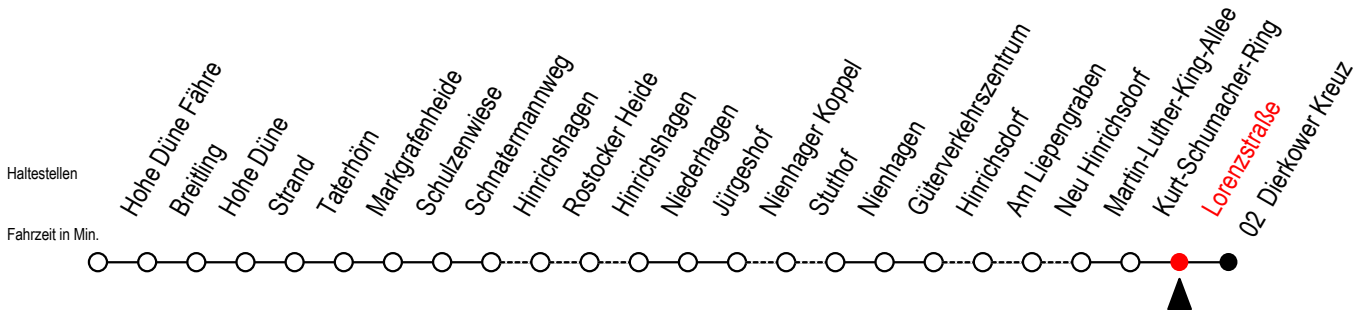

# 18 Lorenzstraße

Gültig ab 15.08.2022

Alle Angaben ohne Gewähr

**Richtung: Dierkower Kreuz**

## Uhr Montag - Freitag

F = fährt vom 02.07. bis 28.08.2022