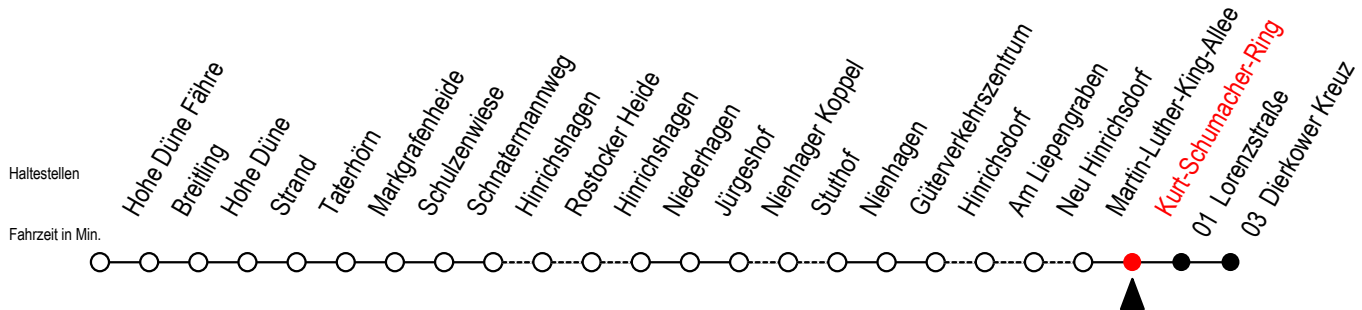

18 Kurt-Schumacher-Ring

Gültig ab 15.08.2022

Alle Angaben ohne Gewähr

Richtung: Dierkower Kreuz

Uhr Montag - Freitag		Uhr Samstag		Uhr Sonntag - Feiertag	
6	15	6	--	6	--
7	20	7	--	7	--
8	18	8	20	8	--
9	20	9	18	9	18
10	18	10	20	10	20
11	20	11	18	11	18
12	18	12	20	12	20
13	21	13	18	13	18
14	21	14	20	14	20
15	21	15	18	15	18
16	21	16	20	16	20
17	21	17	18	17	18
18	21	18	20	18	20
19	22	19	18 58 ^F	19	18 58 ^F
20	18	20	20	20	20
22	18	22	15	22	15
0	35	0	35	0	35

F = fährt vom 02.07. bis 28.08.2022