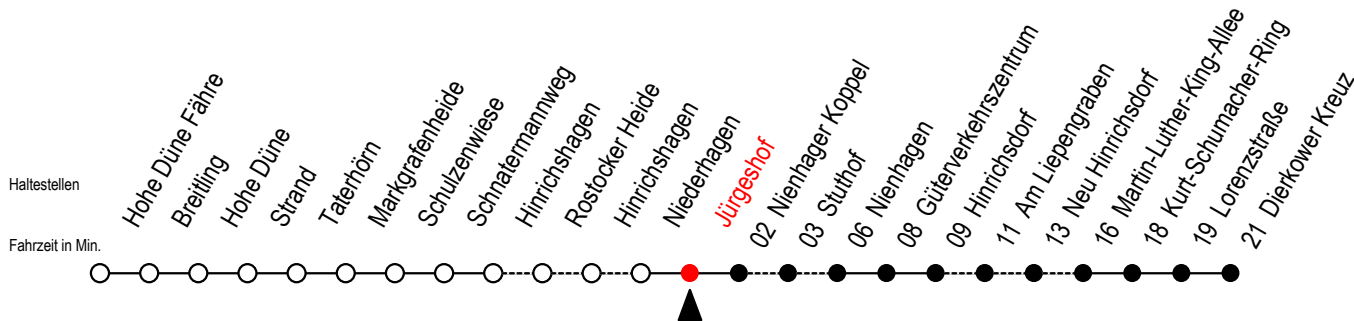

18 Jürgeshof

Gültig ab 15.08.2022

Alle Angaben ohne Gewähr

Richtung: Dierkower Kreuz

Uhr Montag - Freitag

Uhr Samstag

Uhr Sonntag - Feiertag

6	01	6	--	6	--
7	02 ^X	7	--	7	--
8	02	8	02 ^X	8	--
9	02 ^X	9	02	9	02
10	02	10	02 ^X	10	02 ^X
11	02 ^X	11	02	11	02
12	02	12	02 ^X	12	02 ^X
13	02 ^L	13	02	13	02
14	02 ^L	14	02 ^X	14	02 ^X
15	02 ^L	15	02	15	02
16	02 ^L	16	02 ^X	16	02 ^X
17	02 ^L	17	02	17	02
18	02 ^L	18	02 ^X	18	02 ^X
19	07	19	02 42 ^F	19	02 42 ^F
20	02	20	02 ^X	20	02 ^X
22	01 ^L	22	01	22	01
0	21	0	21	0	21

X = fährt über Stuthof

L = fährt über Am Liepengraben

F = fährt vom 02.07. bis 28.08.2022