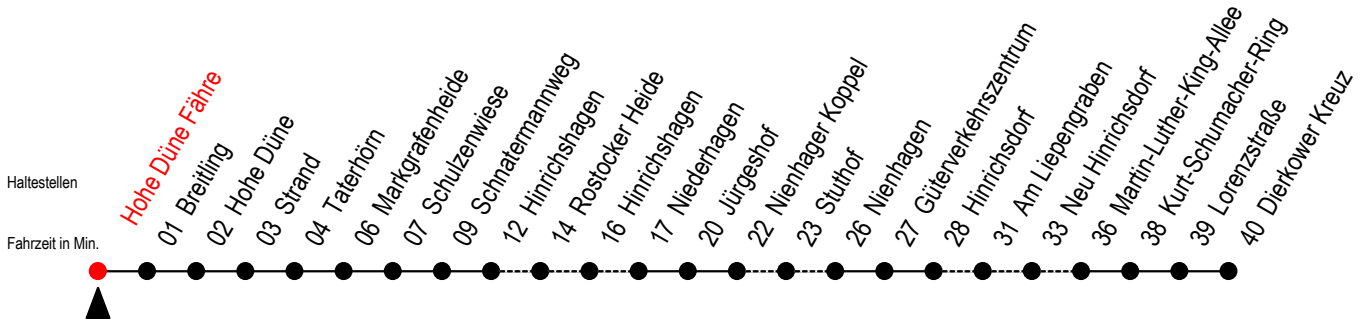

18 Hohe Düne Fähre

Gültig ab 15.08.2022

Alle Angaben ohne Gewähr

Richtung: Dierkower Kreuz über Markgrafenheide

Uhr Montag - Freitag

Uhr Samstag

Uhr Sonntag - Feiertag

5	47	5	--	5	--
6	47 ^X	6	--	6	--
7	47	7	47 ^X	7	--
8	47 ^X	8	47	8	47
9	47	9	47 ^X	9	47 ^X
10	47 ^X	10	47	10	47
11	47	11	47 ^X	11	47 ^X
12	47 ^L	12	47	12	47
13	47 ^L	13	47 ^X	13	47 ^X
14	47 ^L	14	47	14	47
15	47 ^L	15	47 ^X	15	47 ^X
16	47 ^L	16	47	16	47
17	47 ^L	17	47 ^X	17	47 ^X
18	47 ^R	18	47	18	47
19	47	19	27 ^F 47 ^X	19	27 ^F 47 ^X
21	47 ^L	21	47	21	47
0	07	0	07	0	07

X = fährt über Stuthof

R = fährt über Rostocker Heide

L = fährt über Am Liepengraben

F = fährt vom 02.07. bis 28.08.2022