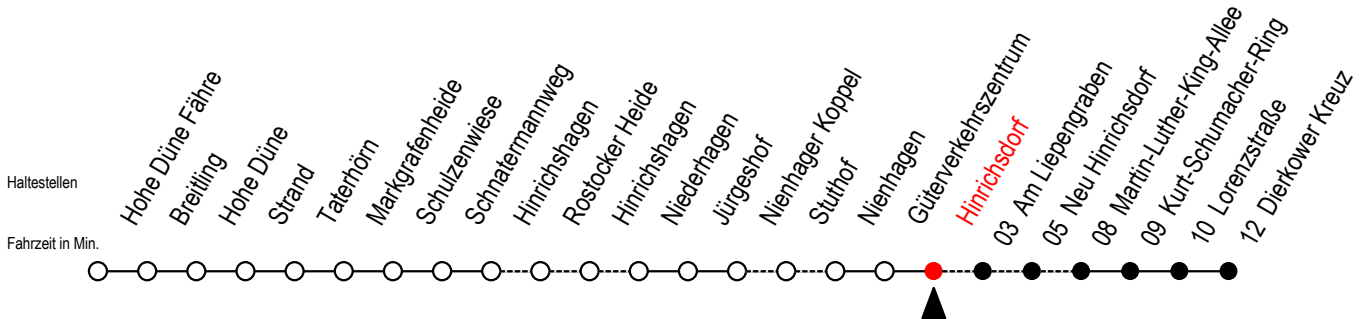

18 Hinrichsdorf

Gültig ab 15.08.2022

Alle Angaben ohne Gewähr

Richtung: Dierkower Kreuz

Uhr Montag - Freitag

Uhr Samstag

Uhr Sonntag - Feiertag

6	08	6	--	6	--
7	12	7	--	7	--
8	10	8	12	8	--
9	12	9	10	9	10
10	10	10	12	10	12
11	12	11	10	11	10
12	10	12	12	12	12
13	10 ^L	13	10	13	10
14	10 ^L	14	12	14	12
15	10 ^L	15	10	15	10
16	10 ^L	16	12	16	12
17	10 ^L	17	10	17	10
18	10 ^L	18	12	18	12
19	15	19	10 50 ^F	19	10 50 ^F
20	10	20	12	20	12
22	08 ^L	22	08	22	08
0	28	0	28	0	28

L = fährt über Am Liepengraben

F = fährt vom 02.07. bis 28.08.2022