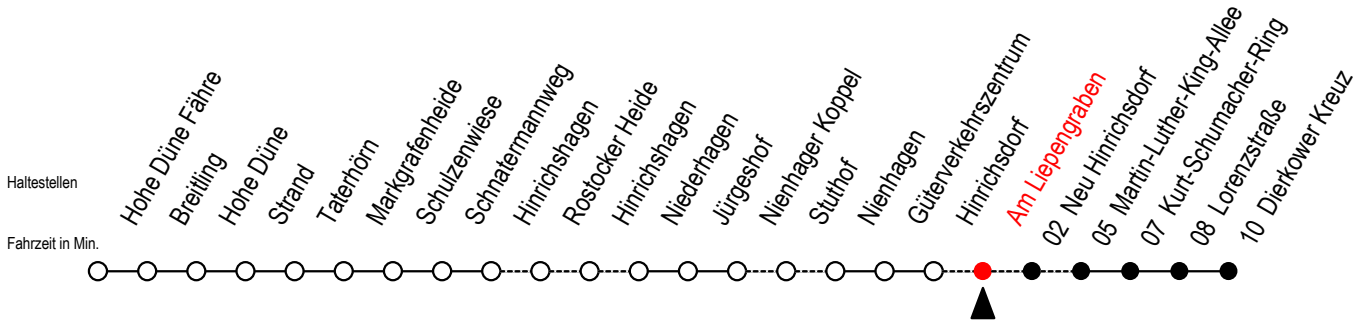

18 Am Liepengraben

Gültig ab 15.08.2022

Alle Angaben ohne Gewähr

Richtung: Dierkower Kreuz

Uhr Montag - Freitag

13	13
14	13
15	13
16	13
17	13
18	13
22	11