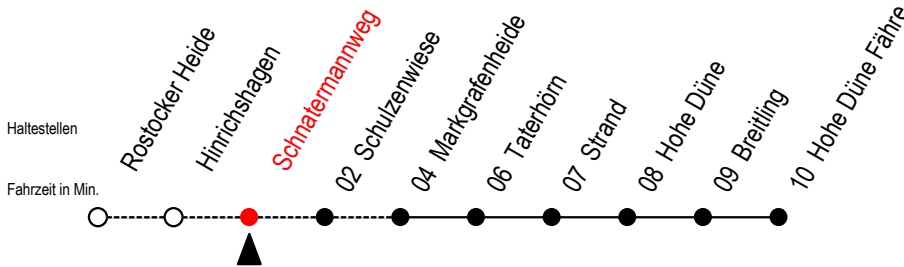

17 Schnatermannweg

Gültig ab 03.01.2022

Alle Angaben ohne Gewähr

Richtung: Hohe Düne Fähre

Bitte beachten Sie auch die Linie 18

Uhr Montag - Freitag

6	35
8	--
13	25
15	25

Uhr Samstag

6	35 [#]
8	--
13	--
15	--

Uhr Sonntag - Feiertag

6	35 [#]
8	15 [#]
13	--
15	--

= Fahren bei Bedarf zwischen Rostocker Heide und Markgrafenheide
Fahren bei Bedarf - bitte bis spätestens 30 Min. vor der Abfahrt unter