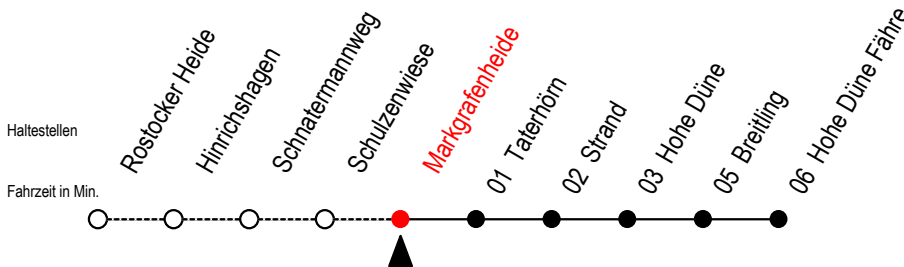

# 17 Markgrafenheide

Gültig ab 03.01.2022

Alle Angaben ohne Gewähr

Richtung: Hohe Düne Fähre

Bitte beachten Sie auch die Linie 18

## Uhr Montag - Freitag

X = fährt vom 02.07. bis 28.08.2022