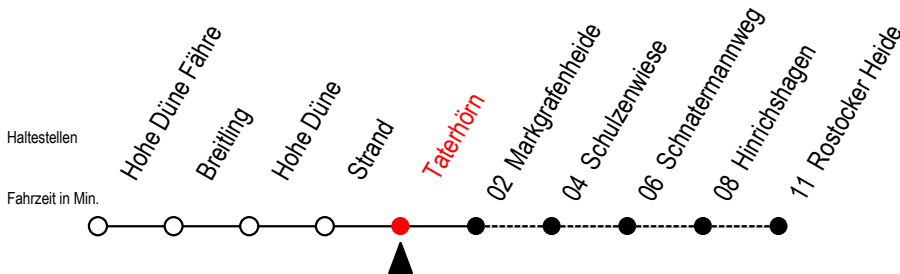

17 Taterhörn

Gültig ab 03.01.2022

Alle Angaben ohne Gewähr

Richtung: Markgrafenheide mit Durchfahrten-StrandResort o. Rost. Heide

Bitte beachten Sie auch die Linie 18

Uhr Montag - Freitag

Uhr Samstag

Uhr Sonntag - Feiertag

4	31	4	--	4	--
5	11	5	31	5	31
6	21 ^R	6	11 [#] 51	6	11 [#] 51
7	11 ^M	7	11 ^M	7	11 ^M 51 [#]
8	11 ^M	8	11	8	31
9	11	9	11 ^M	9	11 ^M
10	11 ^M	10	11 ^M 31 ^X	10	11 ^M 31 ^X
11	11	11	11 31 ^X	11	11 31 ^X
12	11 ^M	12	11 ^M 31 ^X	12	11 ^M 31 ^X
13	11 ^R	13	11 31 ^X	13	11 31 ^X
14	11 ^M	14	11 ^M 31 ^X	14	11 ^M 31 ^X
15	11 ^R	15	11 31 ^X	15	11 31 ^X
16	11 ^M	16	11 ^M 31 ^X	16	11 ^M 31 ^X
17	11	17	11 31 ^X	17	11 31 ^X
18	11 ^M	18	11 ^M 31 ^X	18	11 ^M 31 ^X
19	11 ^M	19	11 ^M	19	11 ^M
20	11 51	20	11 51	20	11 51
21	11 ^M	21	11 ^M	21	11 ^M
22	31 51	22	31 51	22	31 51
23	11 ^M 41	23	11 ^M 41	23	11 ^M 41

M = fährt bis Markgrafenheide StrandResort

R = fährt bis Rostocker Heide

= Fahren bei Bedarf zwischen Markgrafenheide und Rostocker Heide

X = fährt vom 02.07. bis 28.08.2022

Fahren bei Bedarf - bitte bis spätestens 30 Min. vor der Abfahrt unter RSAG Tel.0381/802 19 00 bestellen oder beim Fahrer melden!