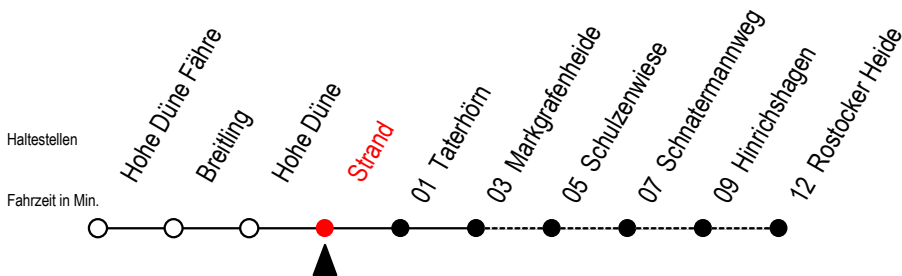

17 Strand

Gültig ab 03.01.2022

Alle Angaben ohne Gewähr

Richtung: Markgrafenheide mit Durchfahrten-StrandResort o. Rost. Heide

Bitte beachten Sie auch die Linie 18

Uhr Montag - Freitag

Uhr Samstag

Uhr Sonntag - Feiertag

4	30	4	--	4	--
5	10	5	30	5	30
6	20 ^R	6	10 [#] 50	6	10 [#] 50
7	10 ^M	7	10 ^M	7	10 ^M 50 [#]
8	10 ^M	8	10	8	30
9	10	9	10 ^M	9	10 ^M
10	10 ^M	10	10 ^M 30 ^X	10	10 ^M 30 ^X
11	10	11	10 30 ^X	11	10 30 ^X
12	10 ^M	12	10 ^M 30 ^X	12	10 ^M 30 ^X
13	10 ^R	13	10 30 ^X	13	10 30 ^X
14	10 ^M	14	10 ^M 30 ^X	14	10 ^M 30 ^X
15	10 ^R	15	10 30 ^X	15	10 30 ^X
16	10 ^M	16	10 ^M 30 ^X	16	10 ^M 30 ^X
17	10	17	10 30 ^X	17	10 30 ^X
18	10 ^M	18	10 ^M 30 ^X	18	10 ^M 30 ^X
19	10 ^M	19	10 ^M	19	10 ^M
20	10 50	20	10 50	20	10 50
21	10 ^M	21	10 ^M	21	10 ^M
22	30 50	22	30 50	22	30 50
23	10 ^M 40	23	10 ^M 40	23	10 ^M 40

M = fährt bis Markgrafenheide StrandResort

R = fährt bis Rostocker Heide

= Fahren bei Bedarf zwischen Markgrafenheide und Rostocker Heide

X = fährt vom 02.07. bis 28.08.2022

Fahren bei Bedarf - bitte bis spätestens 30 Min. vor der Abfahrt unter RSAG Tel.0381/802 19 00 bestellen oder beim Fahrer melden!