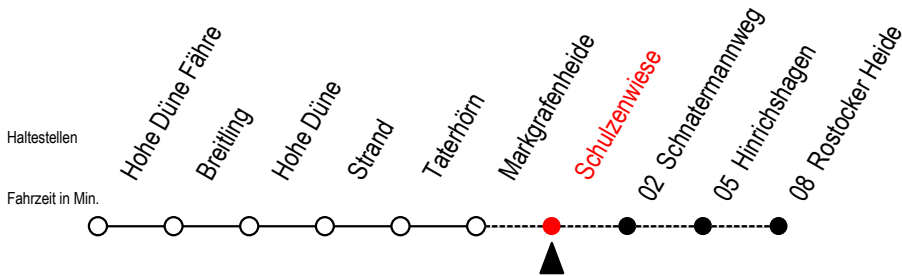

17 Schulzenwiese

Gültig ab 03.01.2022

Alle Angaben ohne Gewähr

Richtung: Rostocker Heide

Bitte beachten Sie auch die Linie 18

Uhr Montag - Freitag

Uhr Samstag

Uhr Sonntag - Feiertag

6	24 ^R	6	14 [#]	6	14 [#]
7	--	7	--	7	54 [#]
13	14 ^R	13	--	13	--
15	14 ^R	15	--	15	--

= Fahren bei Bedarf zwischen Markgrafenheide und Rostocker Heide

R = fährt bis Rostocker Heide

Fahren bei Bedarf - bitte bis spätestens 30 Min. vor der Abfahrt unter RSAG Tel.0381/802 19 00 bestellen oder beim Fahrer melden!