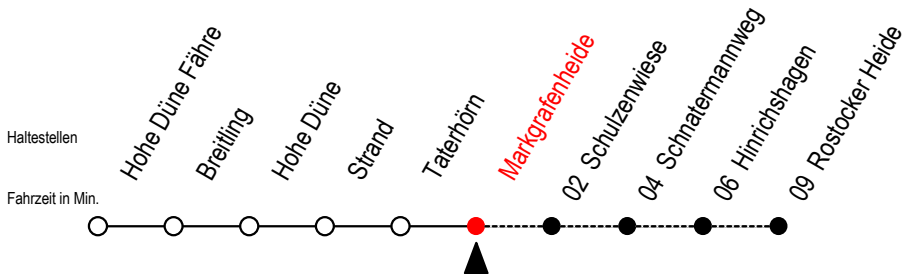

17 Markgrafenheide

Gültig ab 03.01.2022

Alle Angaben ohne Gewähr

Richtung: Rostocker Heide oder StrandResort

Bitte beachten Sie auch die Linie 18

Uhr Montag - Freitag

Uhr Samstag

Uhr Sonntag - Feiertag

6	23 ^R	6	13 [#]	6	13 [#]
7	14 ^M	7	14 ^M	7	14 ^M 53 [#]
8	14 ^M	8	--	8	--
9	--	9	14 ^M	9	14 ^M
10	14 ^M	10	14 ^M	10	14 ^M
12	14 ^M	12	14 ^M	12	14 ^M
13	13 ^R	13	--	13	--
14	14 ^M	14	14 ^M	14	14 ^M
15	13 ^R	15	--	15	--
16	14 ^M	16	14 ^M	16	14 ^M
18	14 ^M	18	14 ^M	18	14 ^M
19	14 ^M	19	14 ^M	19	14 ^M
21	14 ^M	21	14 ^M	21	14 ^M
23	14 ^M	23	14 ^M	23	14 ^M

M = fährt bis Markgrafenheide StrandResort

= Fahren bei Bedarf zwischen Markgrafenheide und Rostocker Heide

R = fährt bis Rostocker Heide

Fahren bei Bedarf - bitte bis spätestens 30 Min. vor der Abfahrt unter
RSAG Tel.0381/802 19 00 bestellen oder beim Fahrer melden!