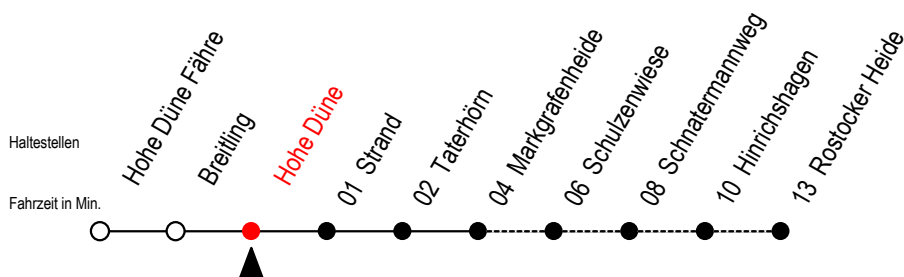

# 17 Hohe Düne

Gültig ab 03.01.2022

Alle Angaben ohne Gewähr

Richtung: Markgrafenheide mit Durchfahrten-StrandResort o. Rost. Heide

Bitte beachten Sie auch die Linie 18

M = fährt bis Markgrafenheide StrandResort

R = fährt bis Rostocker Heide