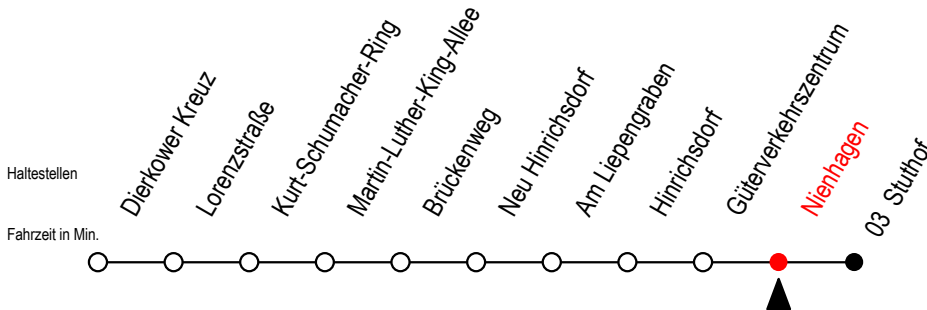

16 Nienhagen

Gültig ab 15.08.2022

Alle Angaben ohne Gewähr

Richtung: Stuthof

Bitte beachten Sie auch Linie 18

Uhr Montag - Freitag

Uhr Samstag

Uhr Sonntag - Feiertag

5	22	5	--	5	--
6	26	6	49	6	--
7	26	7	--	7	--
13	22	13	--	13	--
14	22	14	--	14	--
15	22	15	--	15	--
16	22	16	--	16	--
17	22	17	--	17	--
20	49	20	47	20	47
22	49	22	47	22	47
0	03 ^T	0	03 ^T	0	03 ^T

T = fährt als Abruf-Linien-Taxi - bitte Hinweis beachten

Abruf-Linien-Taxi bitte bis spätestens 30 Min.
vor Abfahrt unter RSAG Tel. 0381/8021900 bestellen!