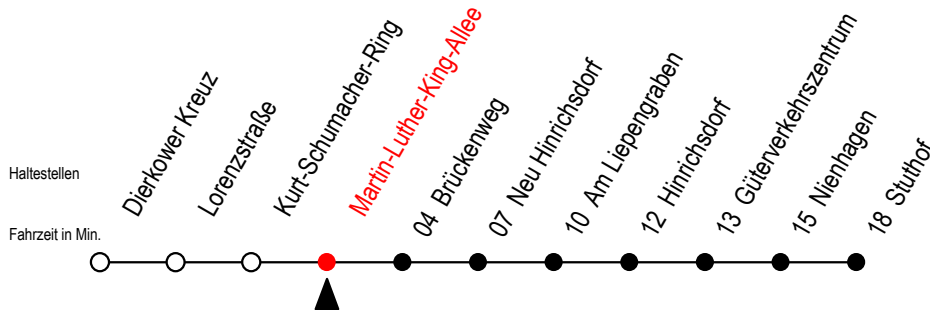

16 Martin-Luther-King-Allee

Gültig ab 15.08.2022

Alle Angaben ohne Gewähr

Richtung: Stuthof

Bitte beachten Sie auch Linie 18

Uhr Montag - Freitag

Uhr Samstag

Uhr Sonntag - Feiertag

5	10 ^B	5	--	5	--
6	09	6	40	6	--
7	09	7	--	7	--
13	09 ^B	13	--	13	--
14	09 ^B	14	--	14	--
15	09 ^B	15	--	15	--
16	09 ^B	16	--	16	--
17	09 ^B	17	--	17	--
20	37 ^B	20	38	20	38
22	37 ^B	22	38	22	38
23	51 ^{BT}	23	51 ^{BT}	23	51 ^{BT}

B = fährt nicht über Brückenweg

T = fährt als Abruf-Linien-Taxi - bitte Hinweis beachten

Abruf-Linien-Taxi bitte bis spätestens 30 Min.
vor Abfahrt unter RSAG Tel. 0381/8021900 bestellen!