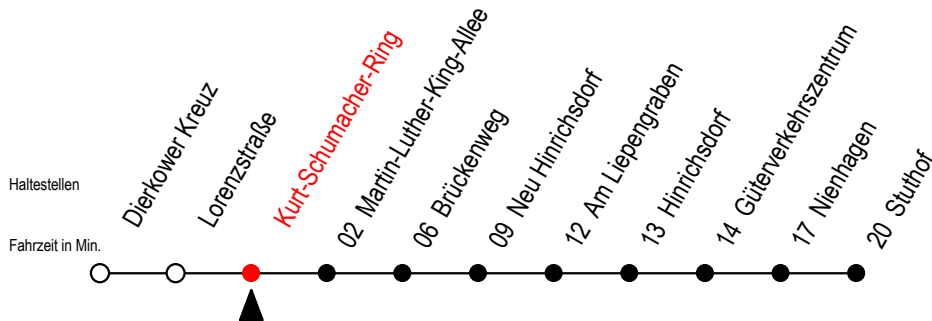

16 Kurt-Schumacher-Ring

Gültig ab 15.08.2022

Alle Angaben ohne Gewähr

Richtung: Stuthof

Bitte beachten Sie auch Linie 18

Uhr Montag - Freitag

Uhr Samstag

Uhr Sonntag - Feiertag

5	09 ^B	5	--	5	--
6	07	6	38	6	--
7	07	7	--	7	--
13	07 ^B	13	--	13	--
14	07 ^B	14	--	14	--
15	07 ^B	15	--	15	--
16	07 ^B	16	--	16	--
17	07 ^B	17	--	17	--
20	36 ^B	20	36	20	36
22	36 ^B	22	36	22	36
23	50 ^{BT}	23	50 ^{BT}	23	50 ^{BT}

B = fährt nicht über Brückenweg

T = fährt als Abruf-Linien-Taxi - bitte Hinweis beachten

Abruf-Linien-Taxi bitte bis spätestens 30 Min.
vor Abfahrt unter RSAG Tel. 0381/8021900 bestellen!