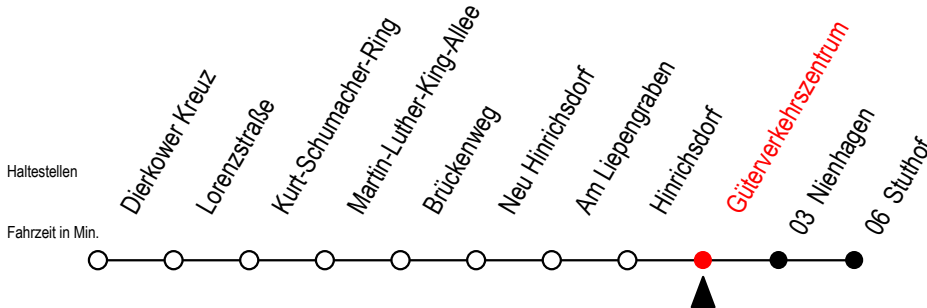

16 Güterverkehrszentrum

Gültig ab 15.08.2022

Alle Angaben ohne Gewähr

Richtung: Stuthof

Bitte beachten Sie auch Linie 18

Uhr Montag - Freitag

Uhr Samstag

Uhr Sonntag - Feiertag

5	19	5	--	5	--
6	23	6	46	6	--
7	23	7	--	7	--
13	20	13	--	13	--
14	20	14	--	14	--
15	20	15	--	15	--
16	20	16	--	16	--
17	20	17	--	17	--
20	46	20	44	20	44
22	46	22	44	22	44
0	00 ^T	0	00 ^T	0	00 ^T

T = fährt als Abruf-Linien-Taxi - bitte Hinweis beachten

Abruf-Linien-Taxi bitte bis spätestens 30 Min. vor Abfahrt unter RSAG Tel. 0381/8021900 bestellen!