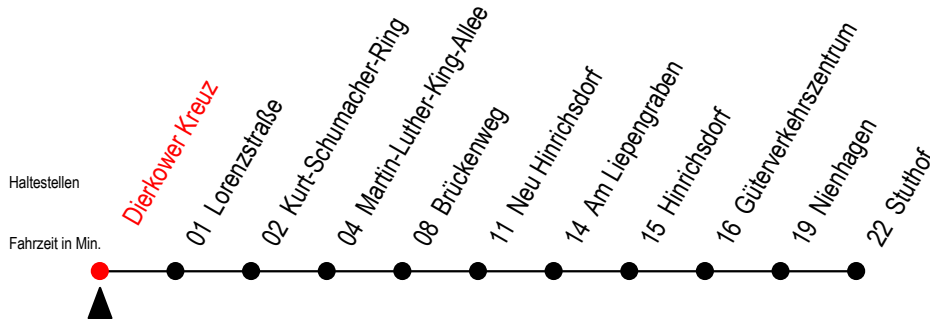

16 Dierkower Kreuz

Gültig ab 15.08.2022

Alle Angaben ohne Gewähr

Richtung: Stuthof

Bitte beachten Sie auch Linie 18

Uhr Montag - Freitag

Uhr Samstag

Uhr Sonntag - Feiertag

5	07 ^B	5	--	5	--
6	05	6	36	6	--
7	05	7	--	7	--
13	05 ^B	13	--	13	--
14	05 ^B	14	--	14	--
15	05 ^B	15	--	15	--
16	05 ^B	16	--	16	--
17	05 ^B	17	--	17	--
20	34 ^B	20	34	20	34
22	34 ^B	22	34	22	34
23	48 ^{BT}	23	48 ^{BT}	23	48 ^{BT}

B = fährt nicht über Brückenweg

T = fährt als Abruf-Linien-Taxi - bitte Hinweis beachten

Abruf-Linien-Taxi bitte bis spätestens 30 Min.
vor Abfahrt unter RSAG Tel. 0381/8021900 bestellen!