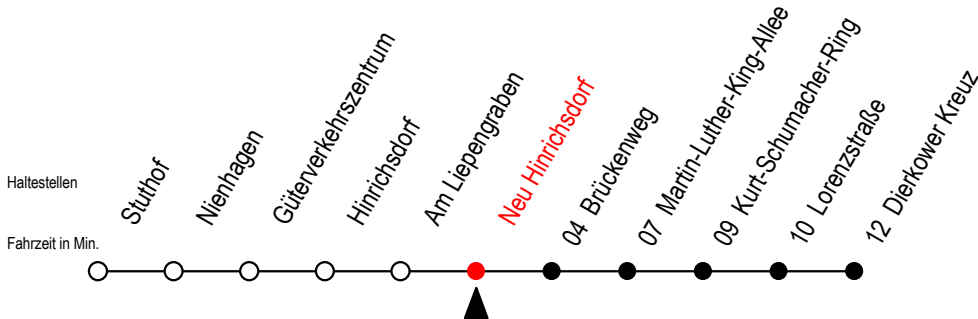

16 Neu Hinrichsdorf

Gültig ab 15.08.2022

Alle Angaben ohne Gewähr

Richtung: Dierkower Kreuz

Bitte beachten Sie auch Linie 18

Uhr Montag - Freitag

Uhr Samstag

Uhr Sonntag - Feiertag

4	33 ^{BT}	4	--	4	--
5	42 ^B	5	--	5	--
6	44	6	--	6	--
7	41	7	01 ^B	7	--
13	41	13	--	13	--
14	41	14	--	14	--
15	41	15	--	15	--
16	41	16	--	16	--
17	41	17	--	17	--
21	04 ^B	21	04 ^B	21	04 ^B
23	04 ^B	23	04 ^B	23	04 ^B

B = fährt nicht über Brückenweg

T = fährt als Abruf-Linien-Taxi - Bitte Hinweis beachten.

Abruf-Linien-Taxi bitte bis spätestens 30 Min.
vor Abfahrt unter RSAG Tel. 0381/8021900 bestellen.