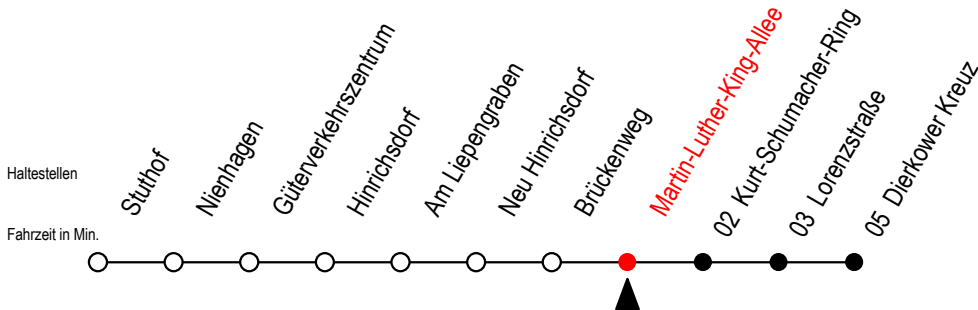

# 16 Martin-Luther-King-Allee

Gültig ab 15.08.2022

Alle Angaben ohne Gewähr

Richtung: Dierkower Kreuz

Bitte beachten Sie auch Linie 18

## Uhr Montag - Freitag

T = fährt als Abruf-Linien-Taxi - Bitte Hinweis beachten.

Abruf-Linien-Taxi bitte bis spätestens 30 Min. vor Abfahrt unter RSAG Tel. 0381/8021900 bestellen.