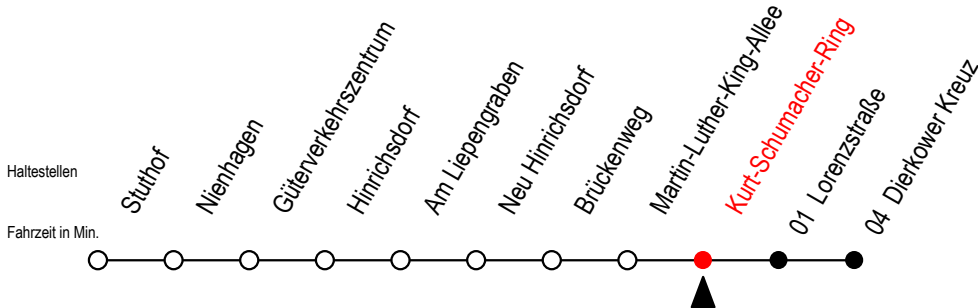

16 Kurt-Schumacher-Ring

Gültig ab 15.08.2022

Alle Angaben ohne Gewähr

Richtung: Dierkower Kreuz

Bitte beachten Sie auch Linie 18

Uhr Montag - Freitag

Uhr Samstag

Uhr Sonntag - Feiertag

4	38 ^T	4	--	4	--
5	47	5	--	5	--
6	53	6	--	6	--
7	50	7	06	7	--
13	50	13	--	13	--
14	50	14	--	14	--
15	50	15	--	15	--
16	50	16	--	16	--
17	50	17	--	17	--
21	09	21	09	21	09
23	09	23	09	23	09

T = fährt als Abruf-Linien-Taxi - Bitte Hinweis beachten.

Abruf-Linien-Taxi bitte bis spätestens 30 Min. vor Abfahrt unter RSAG Tel. 0381/8021900 bestellen.