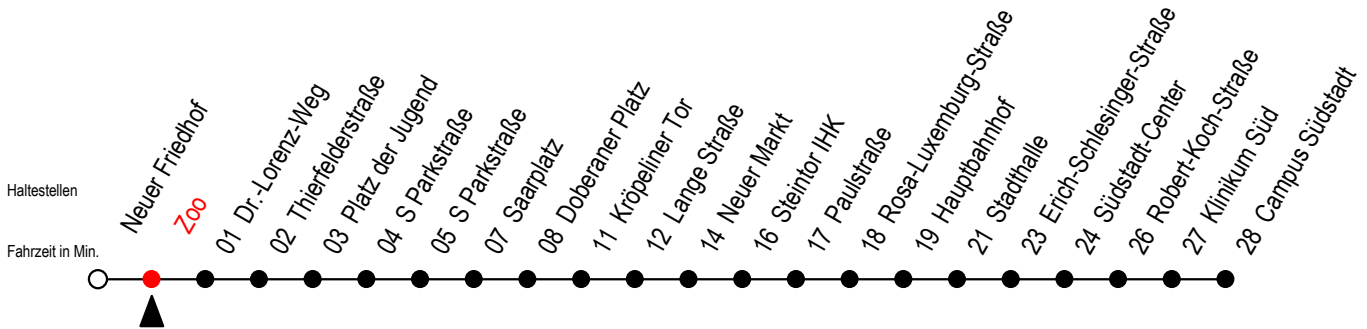

## Richtung: Campus Südstadt

Uhr Mo. - Fr.			Uhr Mo. - Fr. [WSW]*			Uhr Samstag		Uhr Sonntag - Feiertag	
4	19	49	4	19	49	4	--	4	--
5	19	49	5	19	49	5	--	5	--
6	17	37 57	6	19	49	6	19 49	6	--
7	17	37 57	7	19	49	7	19 49	7	49
8	17	37 57	8	19	49	8	19 49	8	19 48
9	17	37 57	9	17	37 57	9	19 49	9	18 48
10	17	37 57	10	17	37 57	10	19 49	10	18 48
11	17	37 57	11	17	37 57	11	19 49	11	18 48
12	17	37 57	12	17	37 57	12	19 49	12	18 48
13	17	37 57	13	17	37 57	13	19 49	13	18 48
14	17	37 57	14	17	37 57	14	19 49	14	18 48
15	17	37 57	15	17	37 57	15	19 49	15	18 48
16	17	37 57	16	17	37 57	16	19 49	16	18 48
17	17	37 57	17	17	37 57	17	19 49	17	18 48
18	19	49 59 <sup>E</sup>	18	19	49 59 <sup>E</sup>	18	19 49	18	18 48
19	19	49	19	19	49	19	19 49	19	18 48
20	19	49	20	19	49	20	19 49	20	18 49
21	19	49	21	19	49	21	19 49	21	19 49
22	19	49	22	19	49	22	19 49	22	19 49
23	19	49 <sup>E</sup>	23	19	49 <sup>E</sup>	23	19 49 <sup>E</sup>	23	19 49 <sup>E</sup>
0	19 <sup>E</sup>		0	19 <sup>E</sup>		0	19 <sup>E</sup>	0	19 <sup>E</sup>

<sup>E</sup> = fährt ab Doberaner Platz (Ersatz Hast.) bis Heinrich-Schütz-Str.

\*WSW= fährt in den Winter-, Sommer- und Weihnachtsferien  
Ferienzeiten siehe Infoblatt

Servicetelefon: 0381 / 8021900