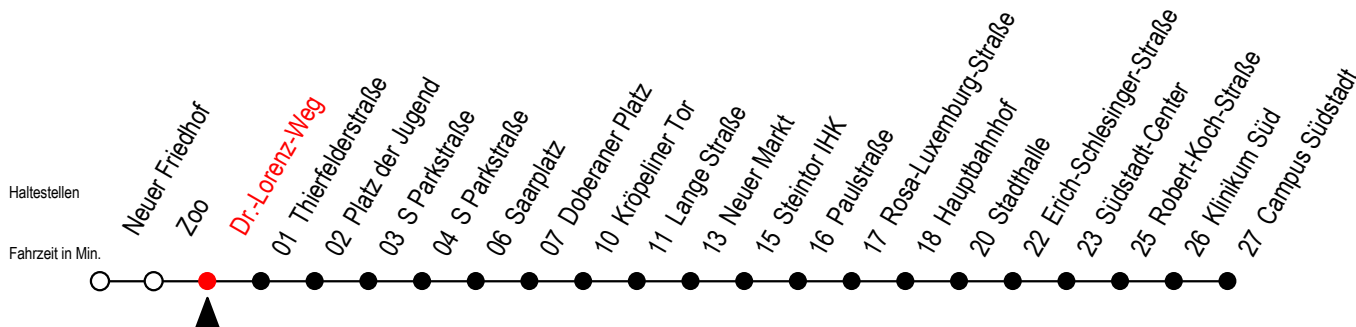

Gültig ab 10.06.2022

Alle Angaben ohne Gewähr

Richtung: Campus Südstadt

Uhr Mo. - Fr.			Uhr Mo. - Fr. [WSW]*			Uhr Samstag		Uhr Sonntag - Feiertag				
4	20	50	4	20	50	4	--	4	--			
5	20	50	5	20	50	5	--	5	--			
6	18	38	58	6	20	50	6	20	50			
7	18	38	58	7	20	50	7	20	50			
8	18	38	58	8	20	50	8	20	50			
9	18	38	58	9	18	38	58	9	19	49		
10	18	38	58	10	18	38	58	10	19	49		
11	18	38	58	11	18	38	58	11	19	49		
12	18	38	58	12	18	38	58	12	19	49		
13	18	38	58	13	18	38	58	13	19	49		
14	18	38	58	14	18	38	58	14	19	49		
15	18	38	58	15	18	38	58	15	19	49		
16	18	38	58	16	18	38	58	16	19	49		
17	18	38	58	17	18	38	58	17	19	49		
18	20	50	18	20	50	18	20	50	18	19	49	
19	00 <sup>E</sup>	20	50	19	00 <sup>E</sup>	20	50	19	20	50	19	49
20	20	50	20	20	50	20	20	50	20	19	50	
21	20	50	21	20	50	21	20	50	21	20	50	
22	20	50	22	20	50	22	20	50	22	20	50	
23	20	50 <sup>E</sup>	23	20	50 <sup>E</sup>	23	20	50 <sup>E</sup>	23	20	50 <sup>E</sup>	
0	20 <sup>E</sup>		0	20 <sup>E</sup>		0	20 <sup>E</sup>		0	20 <sup>E</sup>		

E = fährt ab Doberaner Platz (Ersatz Hast.) bis Heinrich-Schütz-Str.

\*WSW= fährt in den Winter-, Sommer- und Weihnachtsferien  
Ferienzeiten siehe Infoblatt

Servicetelefon: 0381 / 8021900