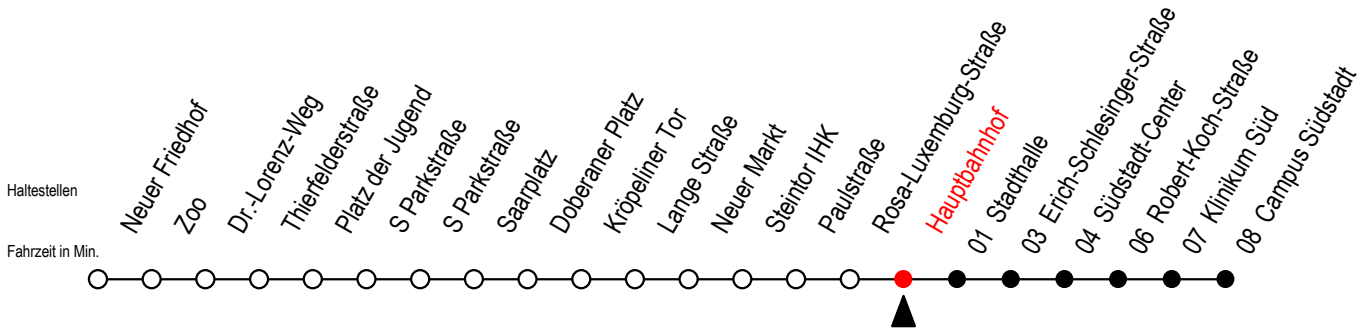

Gültig ab 10.06.2022

Alle Angaben ohne Gewähr

Richtung: Campus Südstadt

Uhr Mo. - Fr.		Uhr Mo. - Fr. [WSW]*		Uhr Samstag		Uhr Sonntag - Feiertag	
3	54	3	54	3	--	3	--
4	14 41	4	14 41	4	--	4	--
5	13 23 43	5	13 23 43	5	45	5	--
6	09 19 37 57	6	09 39	6	15 41	6	--
7	17 37 57	7	09 39	7	11 41	7	44
8	17 37 57	8	09 39	8	13 43	8	13 43
9	17 37 57	9	09 19 37 57	9	13 22 43	9	13 43
10	17 37 57	10	17 37 57	10	09 39	10	13 43
11	17 37 57	11	17 37 57	11	09 39	11	13 43
12	17 37 57	12	17 37 57	12	09 39	12	13 43
13	17 37 57	13	17 37 57	13	09 39	13	13 43
14	17 37 57	14	17 37 57	14	09 39	14	13 43
15	17 37 57	15	17 37 57	15	09 39	15	13 43
16	17 37 57	16	17 37 57	16	09 39	16	13 43
17	17 37 57	17	17 37 57	17	09 39	17	13 43
18	17 39	18	17 39	18	09 39	18	13 43
19	09 39	19	09 39	19	09 39	19	13 43
20	09 39	20	09 39	20	09 39	20	13 43
21	13 43	21	13 43	21	13 43	21	13 43
22	13 41	22	13 41	22	13 41	22	13 41
23	11 41	23	11 41	23	11 41	23	11 41

*WSW= fährt in den Winter-, Sommer- und Weihnachtsferien
Ferienzeiten siehe Infoblatt