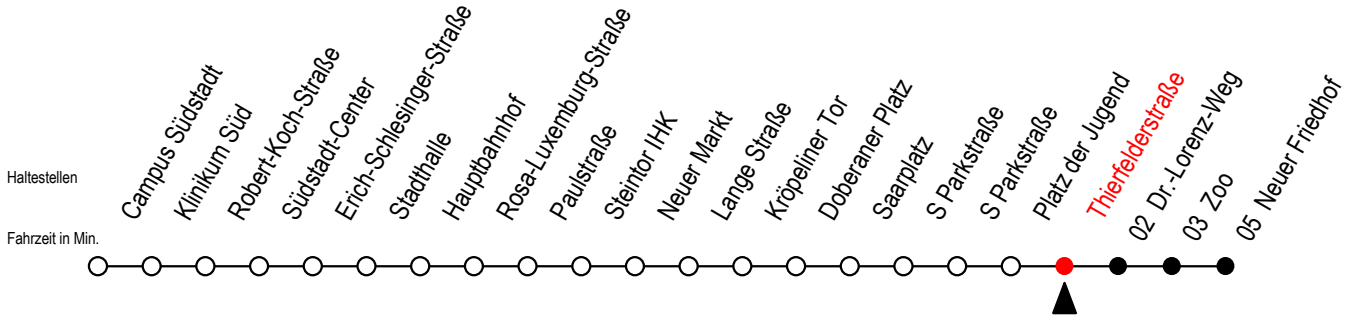

Gültig ab 10.06.2022

Alle Angaben ohne Gewähr

Richtung: Neuer Friedhof

Uhr Mo. - Fr.			Uhr Mo. - Fr. [WSW]*			Uhr Samstag		Uhr Sonntag - Feiertag	
4	02	36	4	02	36	4	--	4	--
5	06	36 57	5	06	36	5	--	5	--
6	05	35 59	6	05	35	6	08 36	6	--
7	19	39 59	7	05	35	7	06 36	7	38
8	19	39 59	8	05	35 57	8	06 36	8	08 36
9	19	39 59	9	05	35 59	9	06 36	9	06 36
10	19	39 59	10	19	39 59	10	05 35	10	06 36
11	19	39 59	11	19	39 59	11	05 35	11	06 36
12	19	39 59	12	19	39 59	12	05 35	12	06 36
13	19	39 59	13	19	39 59	13	05 35	13	06 36
14	19	39 59	14	19	39 59	14	05 35	14	06 36
15	19	39 59	15	19	39 59	15	05 35	15	06 36
16	19	39 59	16	19	39 59	16	05 35	16	06 36
17	19	39 59	17	19	39 59	17	05 35	17	06 36
18	19	39	18	19	39	18	05 35	18	06 36
19	05	35	19	05	35	19	05 35	19	06 36
20	05	35	20	05	35	20	05 35	20	06 36
21	06	36	21	06	36	21	06 36	21	06 36
22	06	36	22	06	36	22	06 36	22	06 36
23	06	36	23	06	36	23	06 36	23	06 36
0	06		0	06		0	06	0	06

*WSW= fährt in den Winter-, Sommer- und Weihnachtsferien
Ferienzeiten siehe Infoblatt